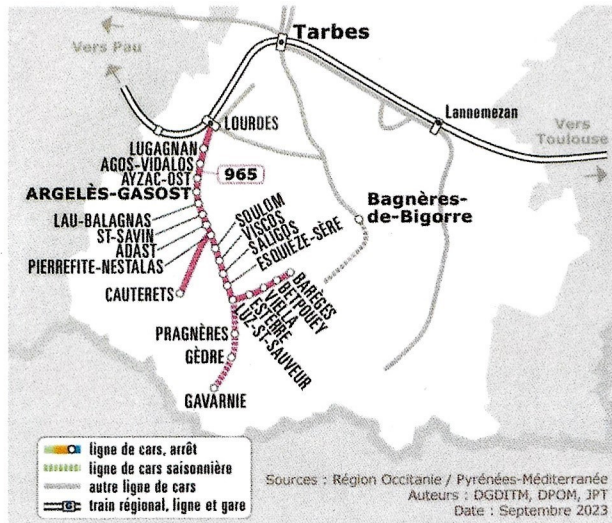

Ces transports collectifs sont un service public de proximité accessible à l'ensemble des usagers du territoire de la communauté de communes Pyrénées Vallées des Gaves vers des points d'arrêt définis.

LE RÉSEAU lio OCCITANIE LIGNE 965

TARIF UNIQUE

► 2 € / Trajet (4€ aller/retour)

Gratuit pour les enfants 0-6 ans

Gratuit avec la carte d'abonnement de transport scolaire de la Région Occitanie

Seuls les chiens d'assistance sont autorisés et les animaux en caisse de transport.

► LIGNE ARRENS-MARSOUS / ARGELÈS-GAZOST / LOURDES

► LIGNES MARCHÉ D'ARGELÈS-GAZOST : DAVANTAYGUE & ESTREM DE SALLES

► LIGNES RÉGULIÈRES lio

ccpvg.fr

Téléchargez l'application pour connaître les horaires et acheter vos titres de transport :

ESTREM DE SALLES

DÉPARTS ▼	ARRÊTS	MARDI	DÉPARTS ▼	ARRÊTS	MARDI
GEZ	Quartier Lalanne	08:50	AYZAC-OST	Ost	09:10
	Village	08:52		Ayzac	09:11
SÈRE EN LAVEDAN	Place de la mairie	08:56	<i>Arrivée ARGELÈS-GAZOST</i>	<i>Place de la mairie</i>	<i>09:18</i>
SALLES	Place de la mairie	09:00	RETOUR		11:00
OUZOUS	Village	09:06			
AGOS-VIDALOS	Vidalos	09:08			
	Agos	09:10			